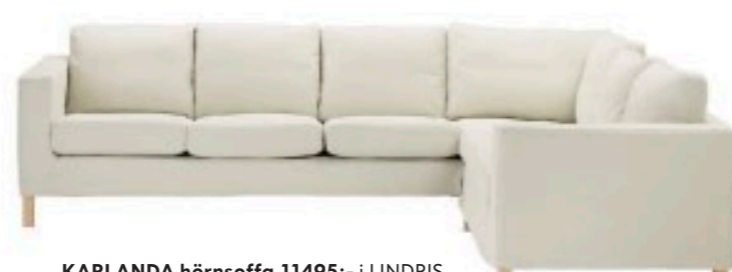

KARLANDA 2-sits soffa med påbyggnadsdel 5995:- i SKANUM grå, avtagbar klädsel i bomull/lin. Kemtvätt. Plymår av fjädrar/polyeter. Ben i massiv björk. B150×D91/158, H83cm. Sits H45cm.

KARLANDA hörnsoffa 11495:- i LINDRIS beige, avtagbar klädsel i bomull/lin. Kemtvätt. Plymår av fjädrar/polyeter. Ben i massiv björk. B284/224×D91, H83cm. 998.072.30

KLIPPAN 2-sits soffa

1695:-